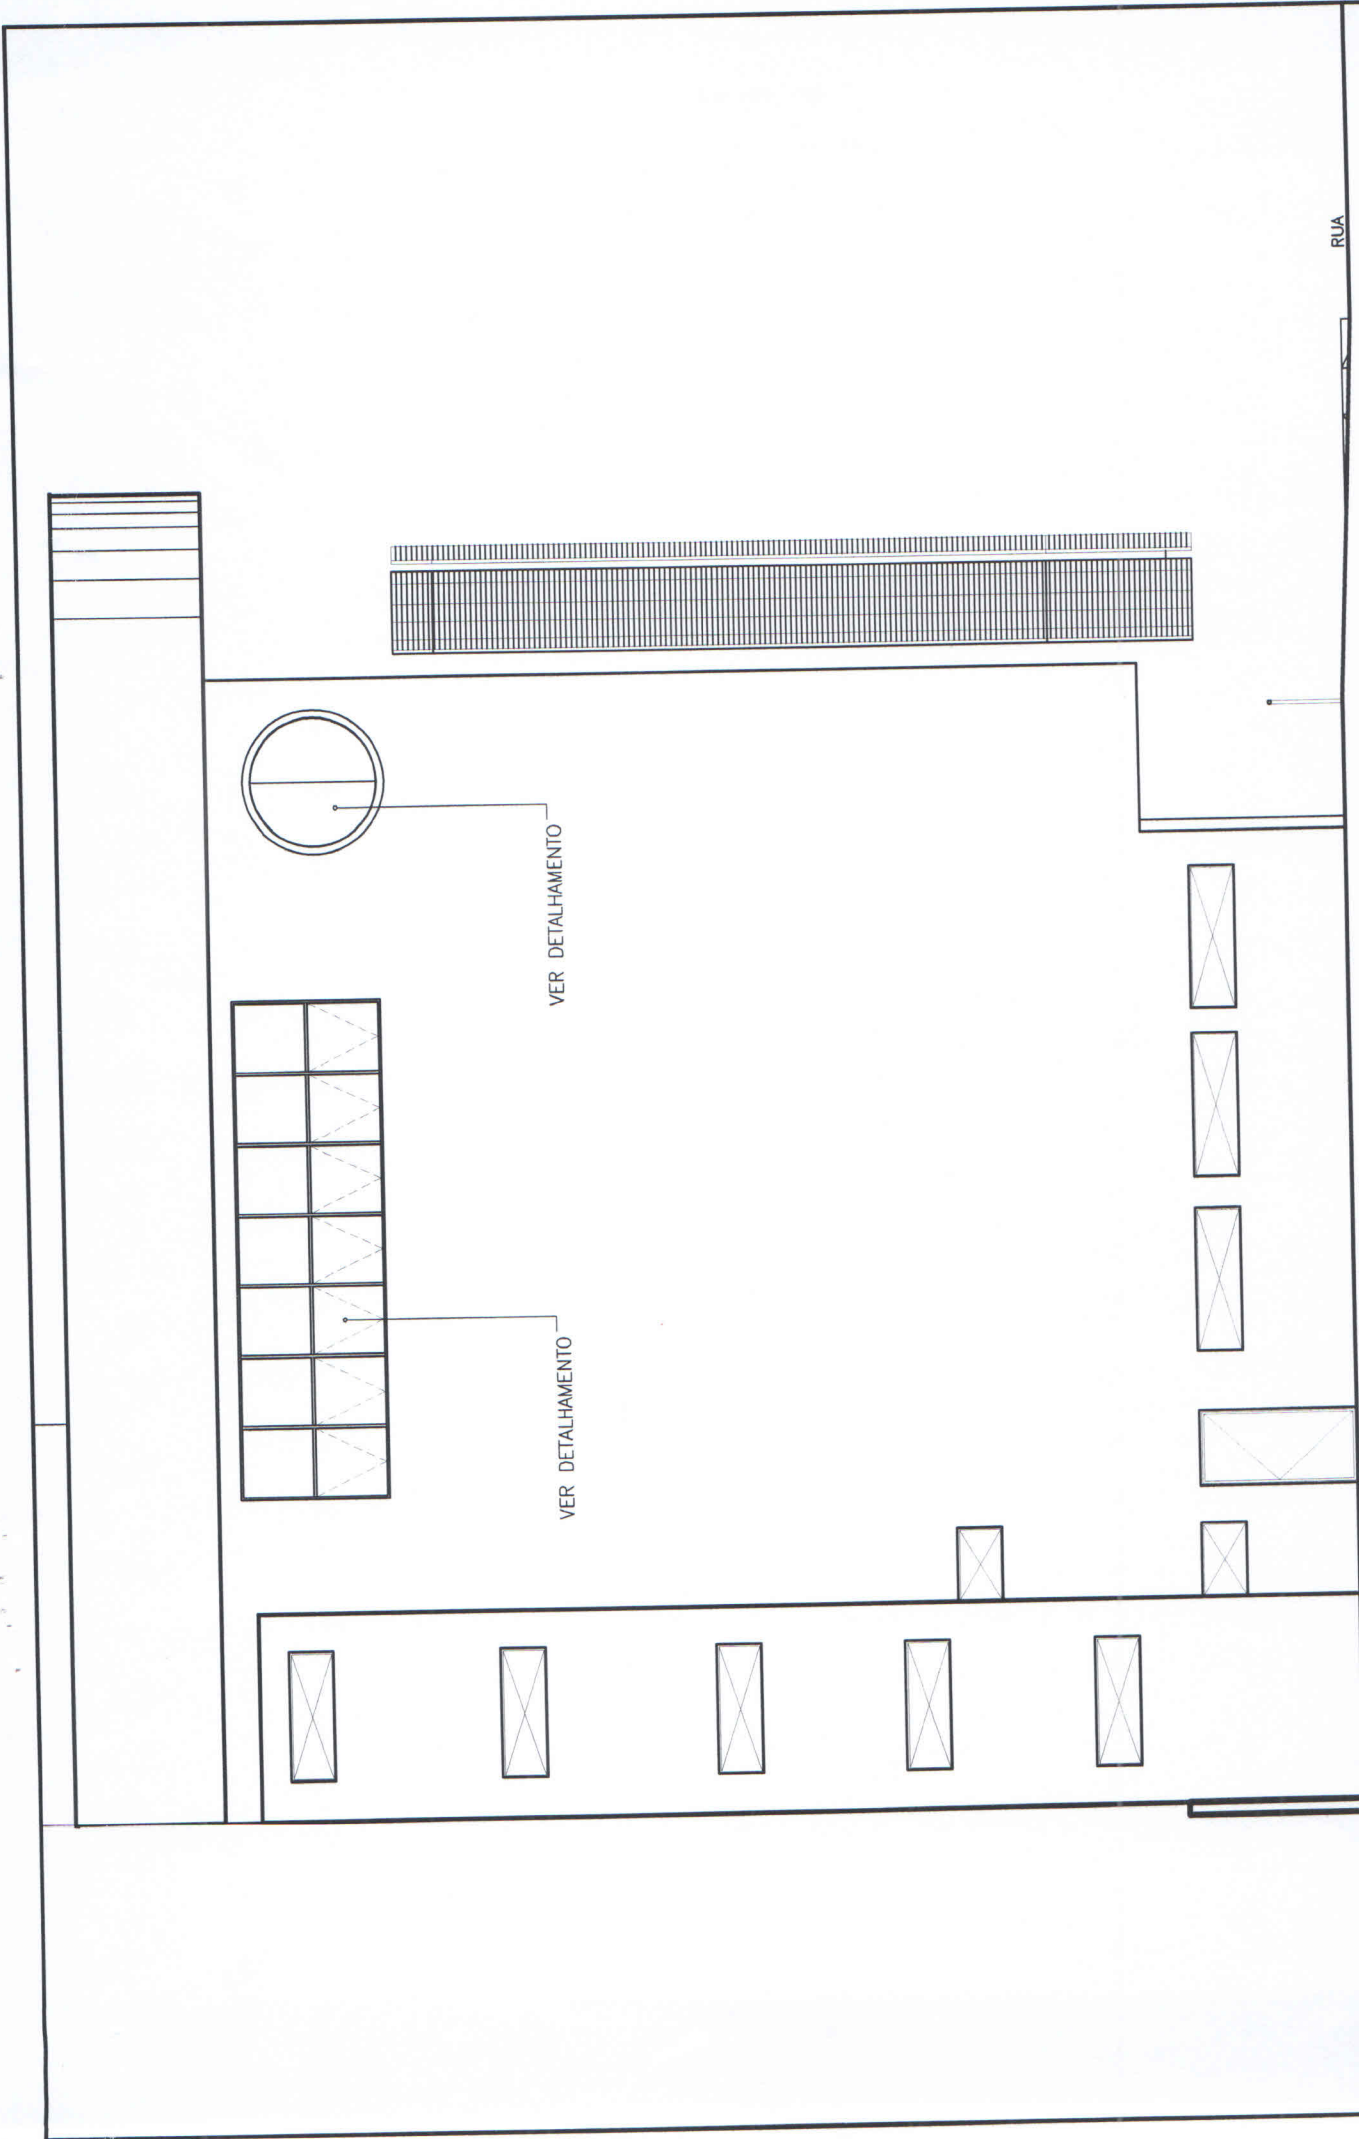

COREN-PI

DETALHE TERRAÇO JARDIMESQUADRIAS

Conteir medidas no local  
Emissão em Abril / 2014

PRANCHA  
02/05

**LIMA MOURÃO**  
ARQUITETURA | URBANISMO | DESIGN

Arqto. Djalmir Lima (86) 9987-2477 | Rua Acésio do Rego Monteiro, 1134 - Ininga Teresina - PI Tel.: (86)3233-2966 E-mail: studio1134pi@gmail.com