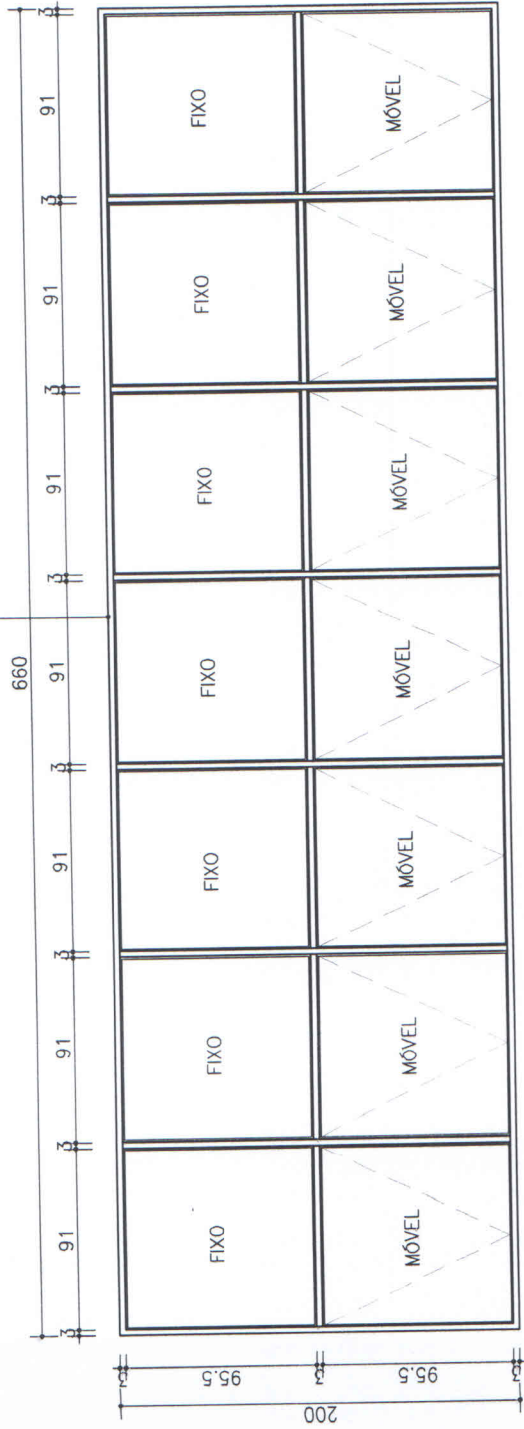

DETALHE TERRAÇO JARDIM/ESQUADRIAS

Conferir medidas no local  
Emissão em Abril / 2014

PRANCHA

04/05

ESTRUTURA EM ALUMÍNIO ANODIZADO BRANCO