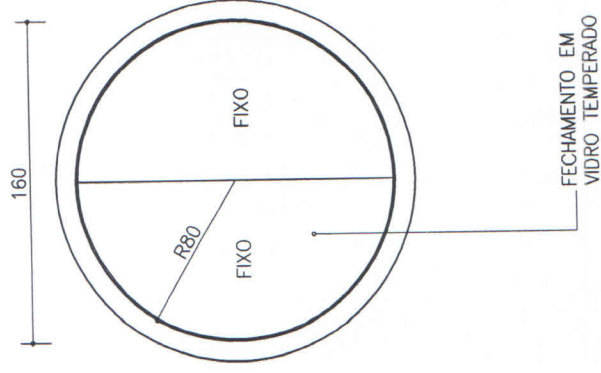

DETALHE TERRAÇO JARDIM/ESQUADRIAS

Conferir medidas no local  
Emissão em Abril / 2014

PRANCHA

04/05

ESTRUTURA EM ALUMÍNIO ANODIZADO BRANCO