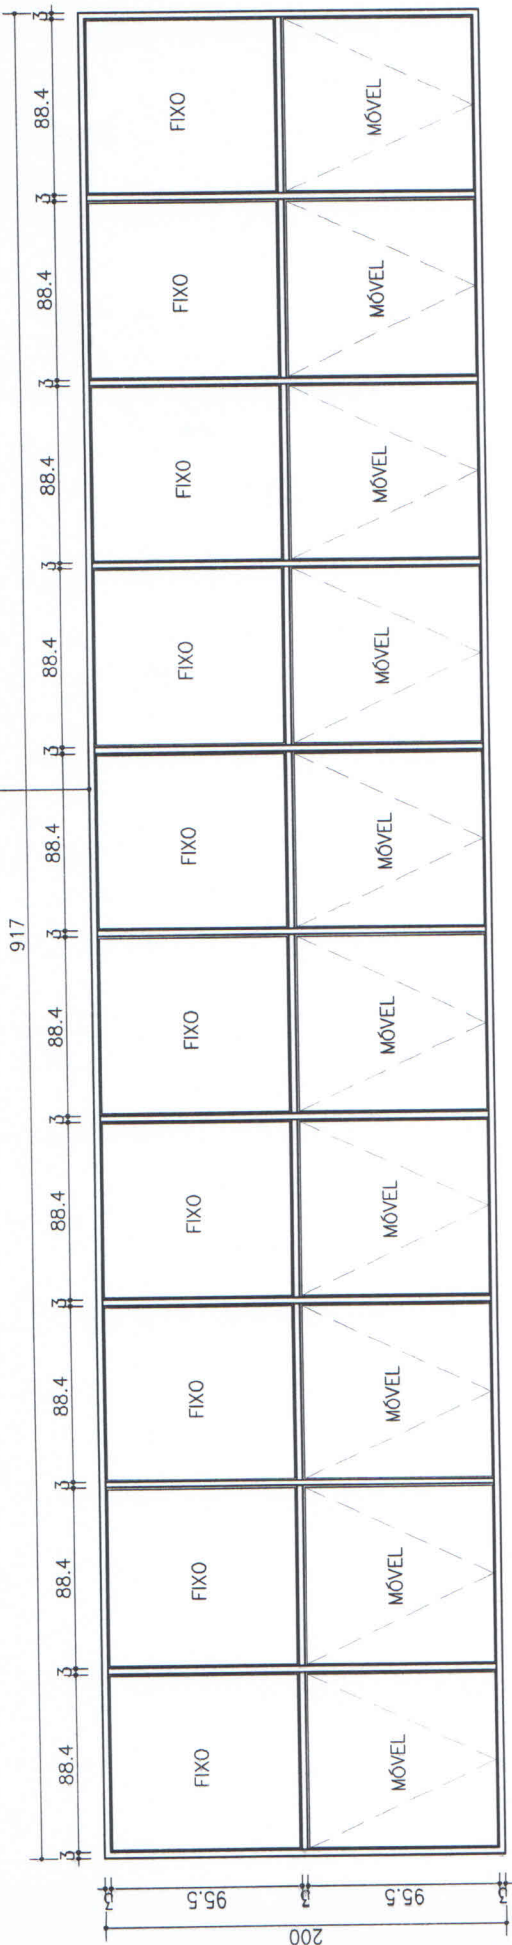

CLIENTE **COREN-PI**

CONTEUDO **DETALHE TERRAÇO JARDIMESQUADRIAS**

Conteúdo medido no local

Emissão em Abril / 2014

PRANCHA

03/05

RUA

ESTRUTURA EM ALUMÍNIO ANODIZADO BRANCO