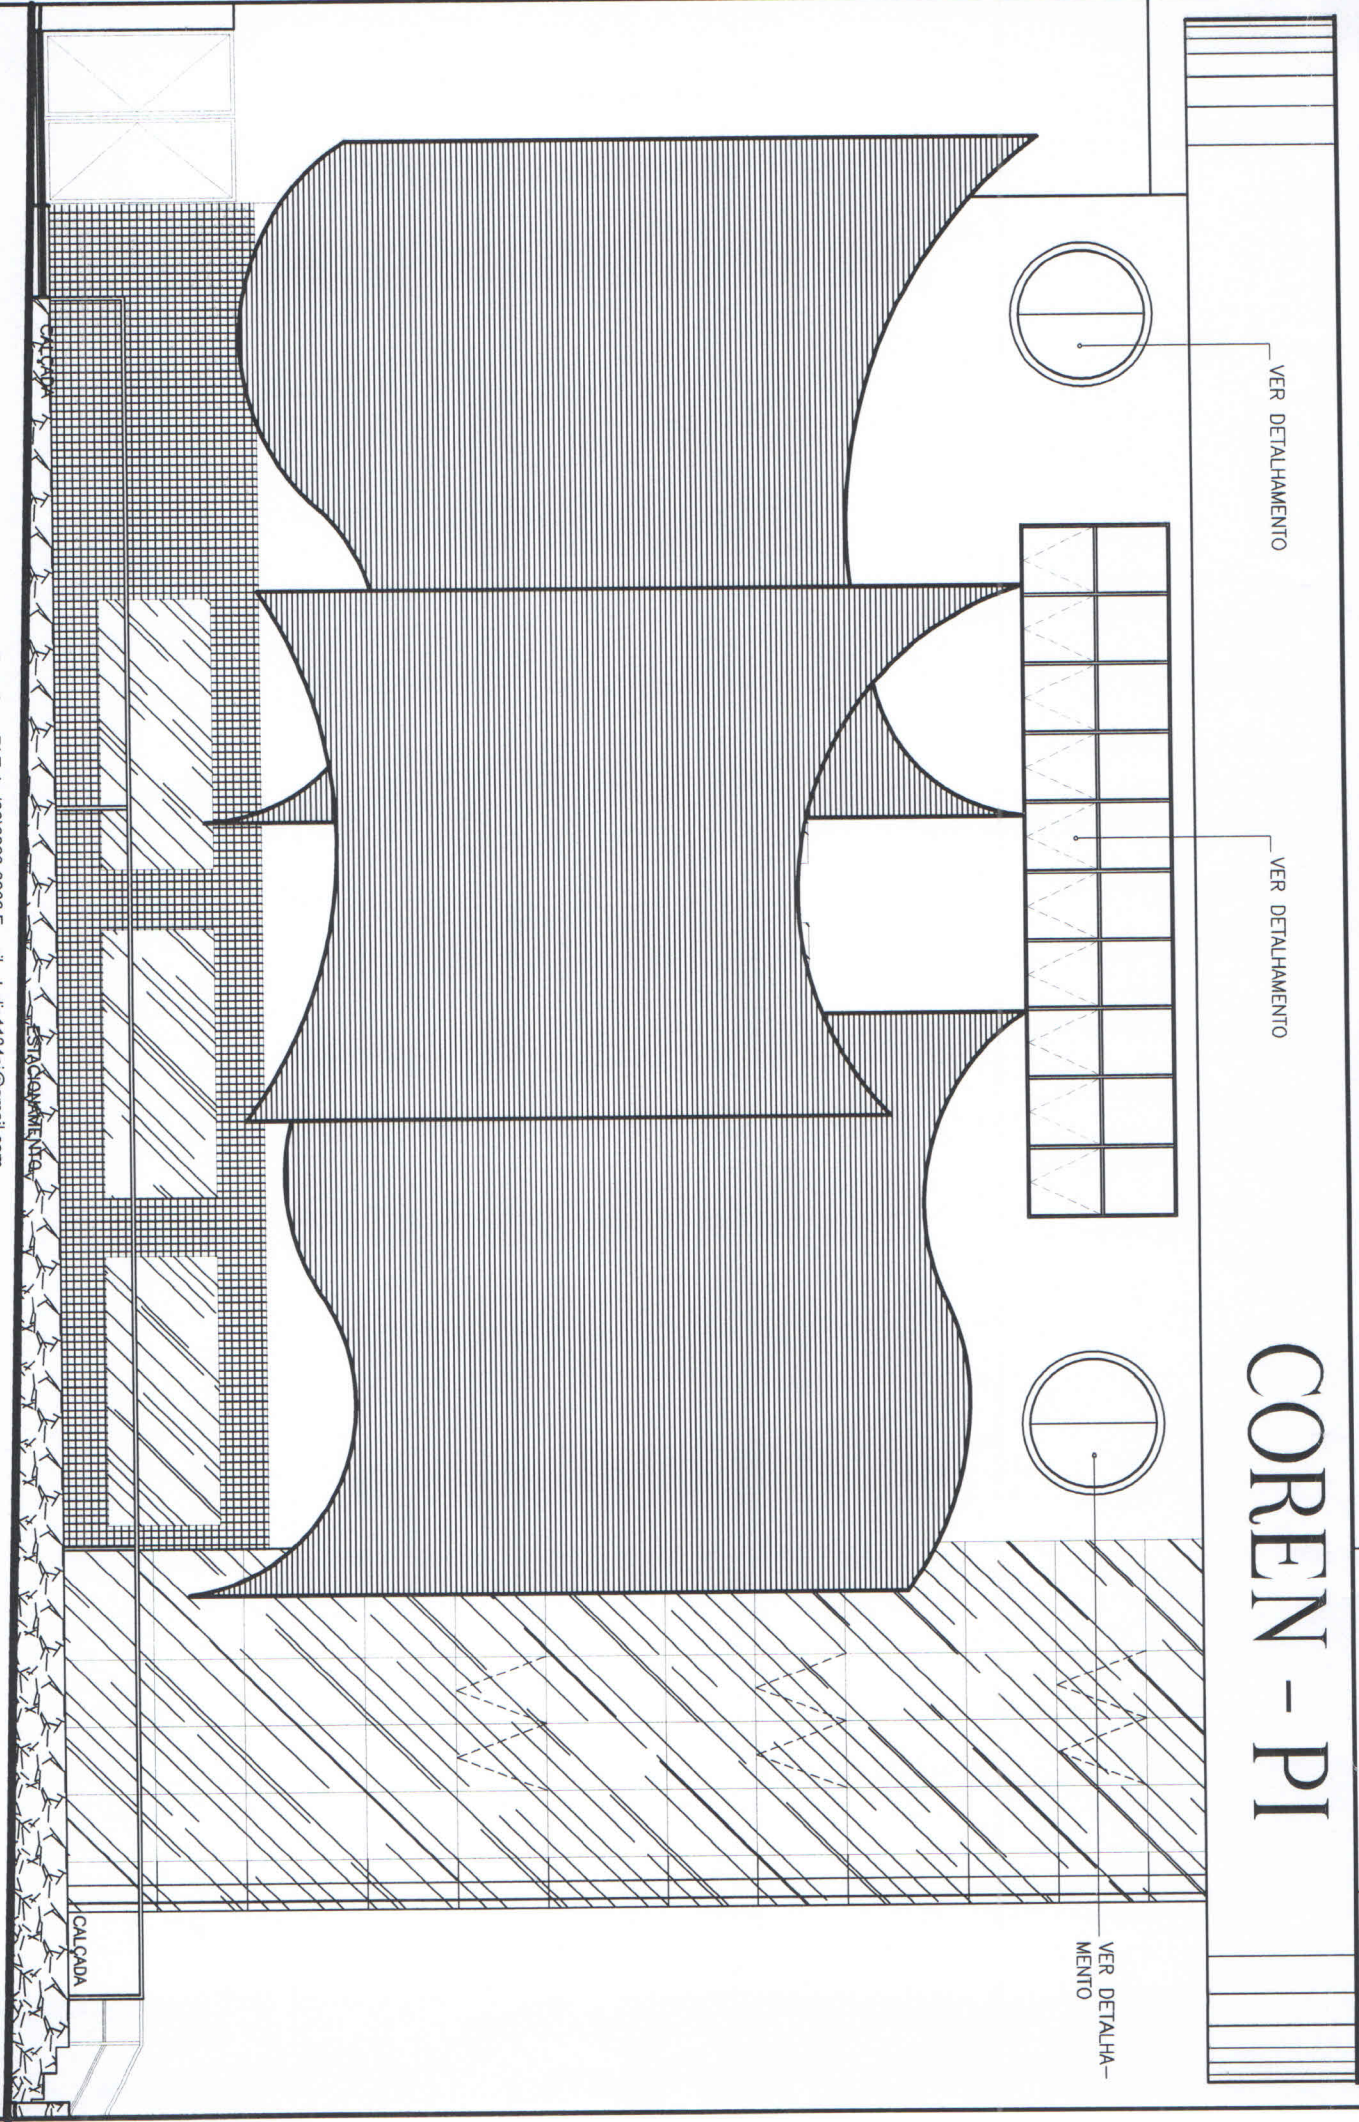

COREN - PI

VER DETALHAMENTO

VER DETALHAMENTO

VER DETALHAMENTO

CALÇADA

Arqto: Djalma Lima (86) 9987-2477 | Rua Acesso do Rego Monteiro, 1134 - Ininga Teresina - PI Tel.: (86)3233-2966 E-mail: studio1134pi@gmail.com
CLIENTE _____
CONTEUDO _____

COREN-PI

DETALHE TERRAÇO JARDIMESQUADRIAS

Conteir medidas no local
Emissão em Abril / 2014

PRANCHA
02/05

LIMA MOURÃO
ARQUITETURA | URBANISMO | DESIGN