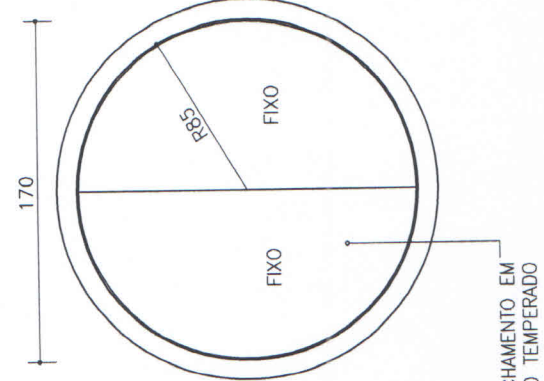

CLIENTE **COREN-PI**

CONTEUDO **DETALHE TERRAÇO JARDIMESQUADRIAS**

Conteúdo medido no local

Emissão em Abril / 2014

PRANCHA

03/05

RUA

ESTRUTURA EM ALUMÍNIO ANODIZADO BRANCO